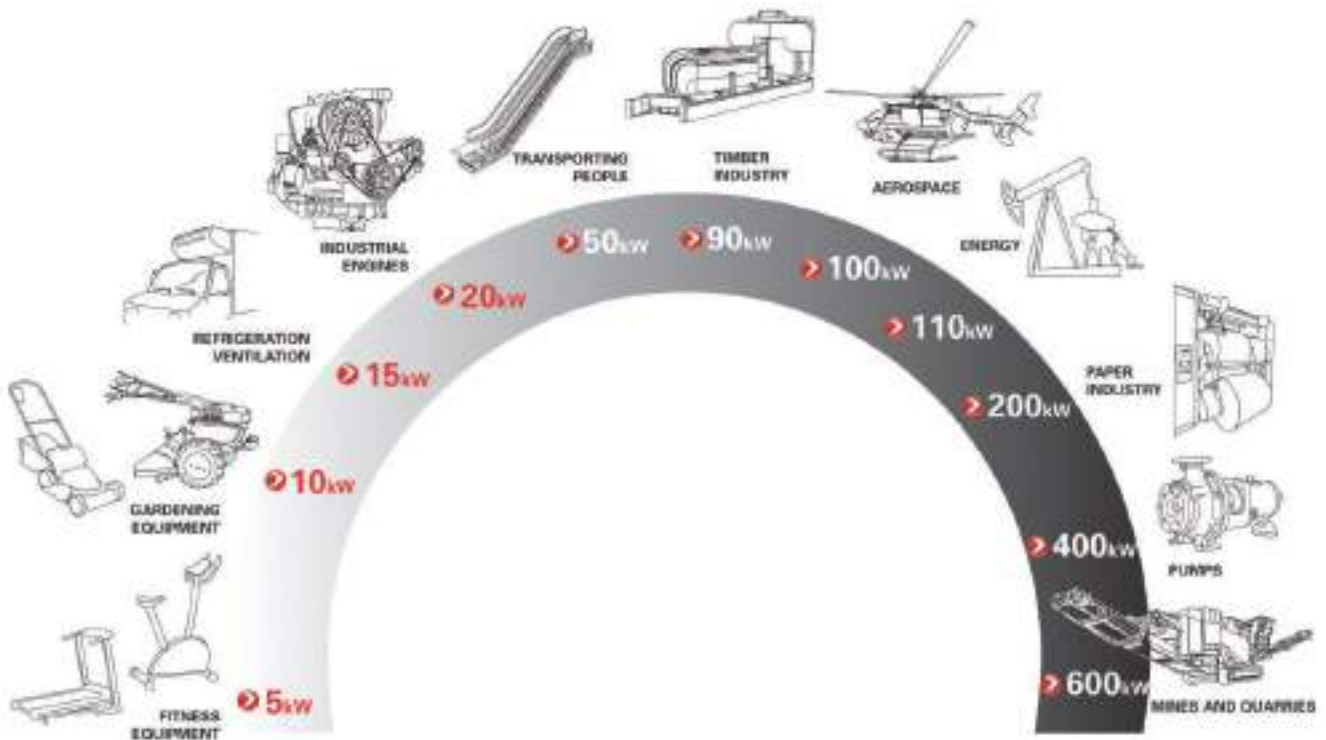

HIT Kanallı Kayış 25 PJ 500/1270

Kanal Sayısı

Tip/Kod

Kayış Uzunluğu inç/mm

TİP	PH	PJ	PK	PL	PM	PJ (Kalıp)
HATVE	1.6 mm	2.34 mm	3.56 mm	4.7 mm	9.4 mm	2.34 mm
KAYIŞ YÜKSEKLİĞİ	3 mm	3.5 mm	6 mm	9.5 mm	16.5 mm	3.5 mm
KANAL AĞIRLIĞI	5.9 g/m	8.4 g/m	20 g/m	30.9 g/m	124.1 g/m	8.4 g/m
MİN. KASNAK ÇAPI	13 mm	20 mm	40 mm	75 mm	180 mm	20 mm
MAX. KANAL SAYISI	305 Kanal	205 Kanal	135 Kanal	100/44 Kanal	50/32/18 Kanal	101/204 Kanal